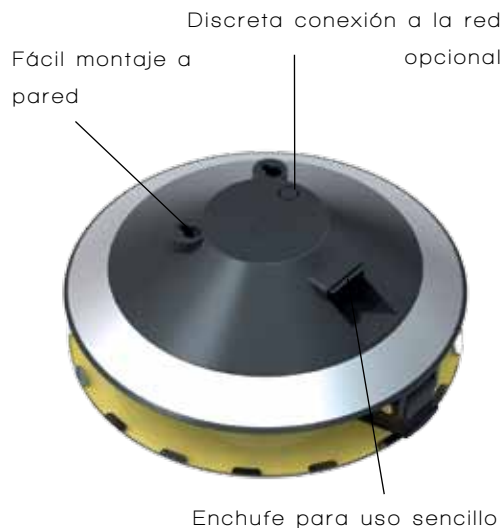

El diseño circular permite una salida de luz de 360 grados con tubos Synergetic® patentados de luz verde mientras la placa adhesiva permanece oculta al público manteniendo un área útil adhesiva del 100%.

## CARACTERÍSTICAS

- Diseño moderno, con forma elegante.
- Cubierta de acero inoxidable (mate)
- Bajo perfil gracias al diseño compacto
- Diseño ultra discreto gracias a la placa adhesiva oculta a la vista
- Utilización del 100% de la placa adhesiva, asegurando la máxima eficiencia.
- Conforme a la legislación en higiene ambiental, protege a usuarios de insectos voladores.
- Tecnología patentada de tubos UV Synergetic® con doble emisión de longitud de onda para un incremento de la captura.
- Mantenimiento fácil y rápido, sin herramientas.
- Rápida y sencilla conexión por cable o más discreta instalando directamente a un punto de luz
- Fabricado en Acero inoxidable y poli-carbonato resistente a UV.

Bisagra independiente de 90 grados

CÓDIGO	ZL051
DESCRIPCIÓN	Aura, 22 Vatios, acero inoxidable
DIMENSIONES (MM) Al x An x P	270 x 270 x 135
COBERTURA (M²)	40
TUBOS	1 X TGX22
PLACA ADHESIVA	1 x INL198
PESO (KG)	1.9